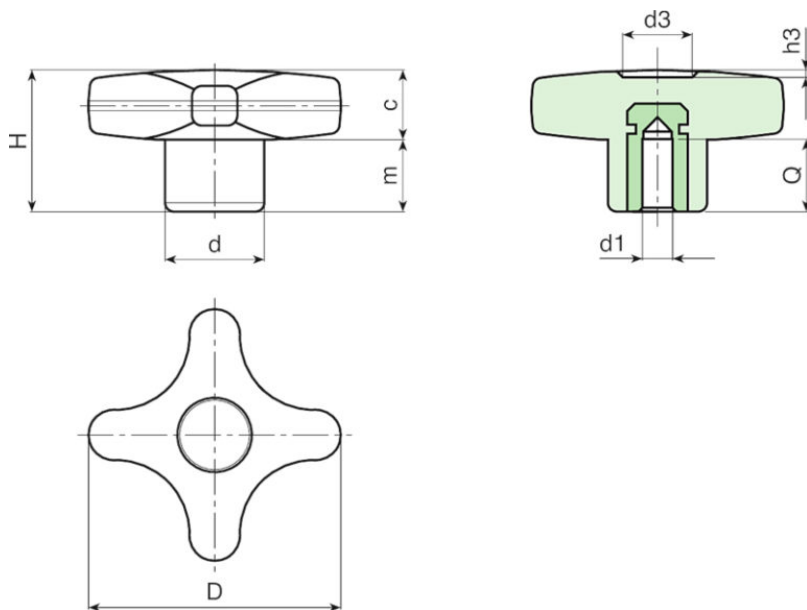

F187

VOLANTINO A CROCE PIENO CON BOCCOLA CON FORO LISCIO

Colore:
Nero (RAL 9011).

Inserti:
Boccola con foro liscio cieco in ottone, (tolleranza foro H7)

ATTENZIONE: foro non allargabile.

Richieste Speciali:
Su richiesta e per quantità gli inserti possono essere forniti in materiale diverso.
Su richiesta e per quantità colori (attenzione gamma ridotta) come da tabella colori.

VARIANTI PRODOTTO

Art.	D	H	d	c	m	d3	h3	d1H7	Q	g
F18732.TD0601	32	23	15	11	12	11	1.5	6	15	13
F18732.TD0801	32	23	15	11	12	11	1.5	8	15	14

Art.	D	H	d	c	m	d3	h3	d1H7	Q	g
F18740.TD0601	40	24.5	16	12	12.5	13	1.5	6	15	18
F18740.TD0801	40	24.5	16	12	12.5	13	1.5	8	15	21
F18740.TD1001	40	24.5	16	12	12.5	13	1.5	10	17	20
F18750.TD0601	50	29	20	14	15	14	2	6	15	29
F18750.TD0801	50	29	20	14	15	14	2	8	15	31
F18750.TD1001	50	29	20	14	15	14	2	10	17	32
F18760.TD0801	60	34	24	15.5	18.5	18	2	8	18	70
F18760.TD1001	60	34	24	15.5	18.5	18	2	10	25	65
F18760.TD1201	60	34	24	15.5	18.5	18	2	12	22	60