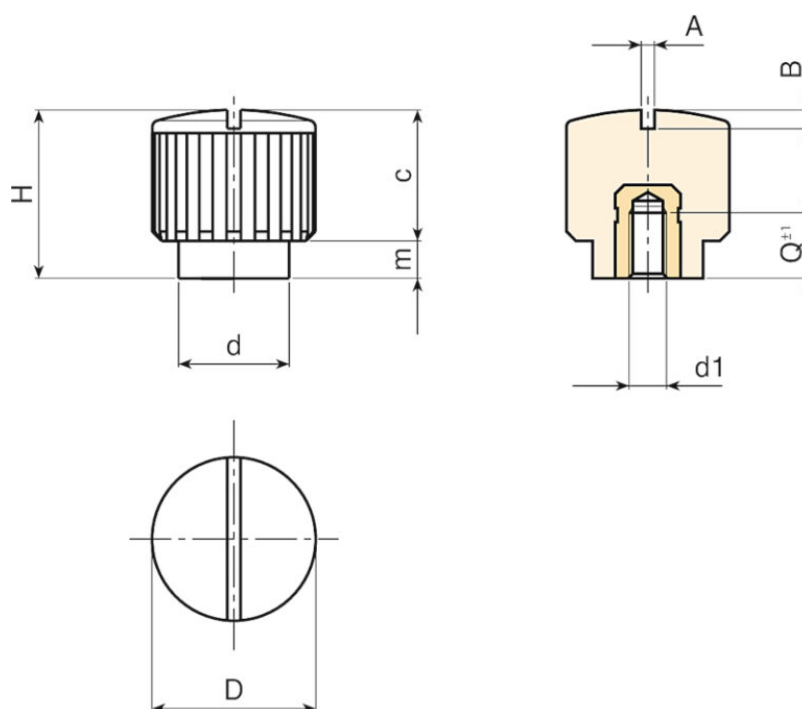

H773

POMELLO ZIGRINATO CON TAGLIO CACCIAVITE E CON BOCCOLA FILETTATA CIECA

Colore:

Nero (RAL 9011).

Inserti:

Boccola con foro filettato cieco in ottone, (tolleranza filetto 6H).

Richieste Speciali:

Su richiesta e per quantità gli inserti possono essere forniti in materiale diverso.

Su richiesta e per quantità colori come da tabella colori.

VARIANTI PRODOTTO

Codice	art.	D	H	d	m	c	A	B	d16H	Q	g
H77318.0001	H77318.TM0401	17.5	18	12	4	14	1.2	1.5	M4	7	6.5
H77318.0002	H77318.TM0501	17.5	18	12	4	14	1.2	1.5	M5	7	7

Codice	art.	D	H	d	m	c	A	B	d16H	Q	g
H77318.0003	H77318.TM0601	17.5	18	12	4	14	1.2	1.5	M6	7	7