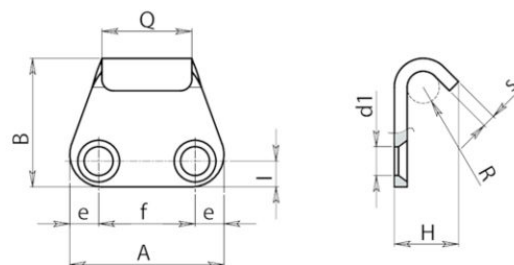

J184

INCONTRO ROVESCIO IN ACCIAIO PER CHIUSURA A GANCIO REGOLABILE

Colore:

Zincatura blue standard.

ATTENZIONE:

La chiusura a gancio deve essere ordinata separatamente dall'incontro.

Richieste Speciali:

Nessuna.

INCONTRI ACCOPPIABILI:

Incontro J184048 abbinabile a chiusure: J180048-J182048.

Incontro J184065 abbinabile a chiusure: J180065-J182065-J180112-J182112.

VARIANTI PRODOTTO

Art.	H	L	L1	h	A	e	f	R	d1	s	g	Aggiungi all'ordine
J184048.FZ09	9	40	29	5	16	7	14	2.5	5.1	2	7	
J184065.FZ21	21	82	65	16	18	14	32	3.5	6.5	3	31