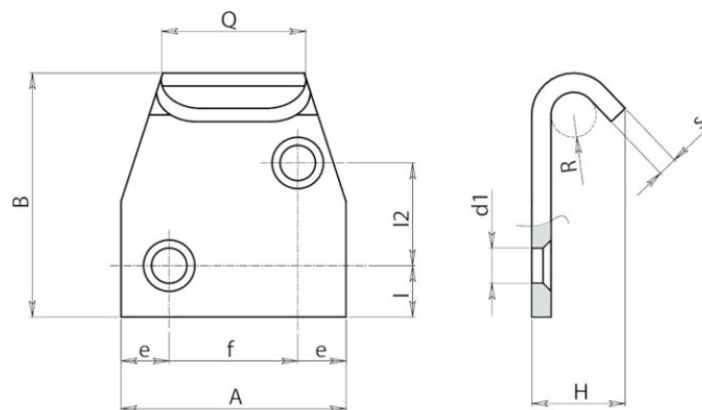

## INCONTRO ROVESCIO IN ACCIAIO PER CHIUSURA A GANCIO REGOLABILE

**Colore:**

Zincatura blue standard.

**ATTENZIONE:**

La chiusura a gancio deve essere ordinata separatamente dall'incontro.

**Richieste Speciali:**

### VARIANTI PRODOTTO

Art.	H	L	L1	h	A	e	f	R	d1	s	g	Aggiungi all'ordine
J184048.FZ09	9	40	29	5	16	7	14	2.5	5.1	2	7	
J184065.FZ21	21	82	65	16	18	14	32	3.5	6.5	3	31	