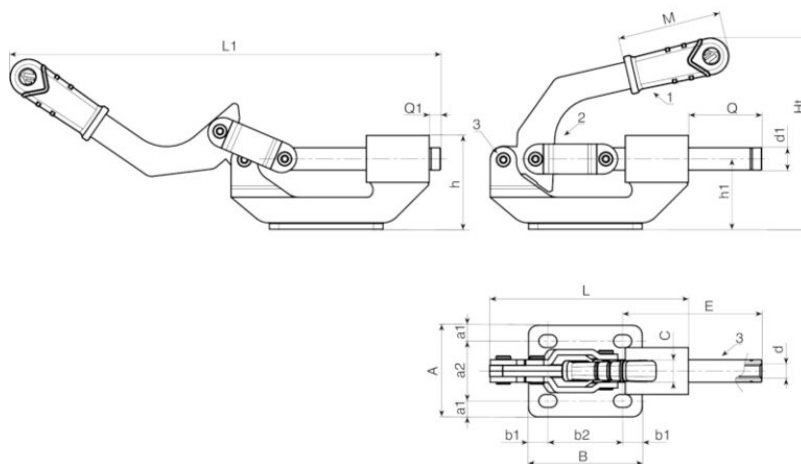

J290

GINOCCHIERA CON ASTA DI SPINTA LEGGERA E MANICO IN GOMMA

Colore:

- (1) Rosso Ral 3000.
- (4) Brunito.
- (2) Zincatura blue standard.

Richieste Speciali:

Nessuna.

VARIANTI PRODOTTO

Codice	art.	F1 (Kg)	L	L1	Ht	h	h1	A	B	C	E	M	Q	Q1	s	a1	a2	b1	b2	d	d1	o	p	g
J290022.0001	J290022.FZ16	220	107	234	98	47	34	49	60	12,5	79	65	41	3	3	8,5	32	10	40	M8	12	10	7	458