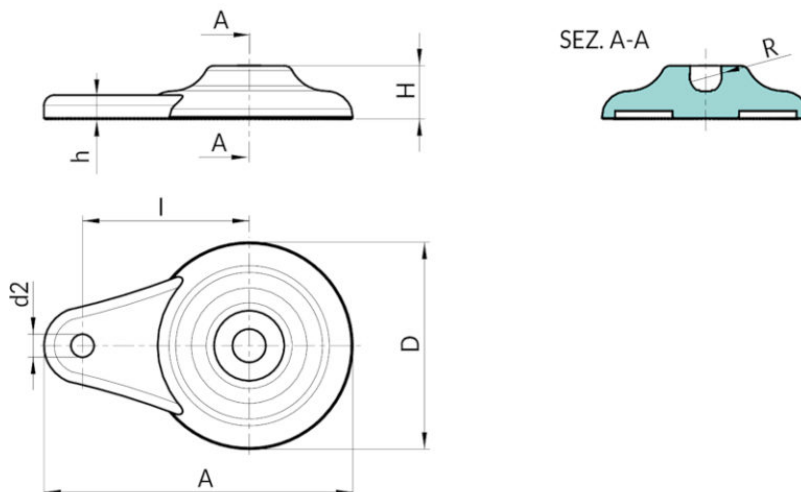

PIE.700080

BASE PIEDINO CON FISSAGGIO LATERALE

Colore:

Nero (RAL 9011).

Richieste speciali:

Su richiesta e per quantità il piede può essere fornito di colore Arancio (RAL 2004).

VARIANTI PRODOTTO

Art.	D	H	h	A	d2	l	R	g	F1 (N)	Aggiungi all'ordine
PIE.700080S125	80	20	9	120	9,5	65	12,4	58	10.000	
PIE.700080S15	80	20	9	120	9,5	65	15	57	13.000	
PIE.700080S24	80	20	9	120	9,5	65	24	56	25.000	