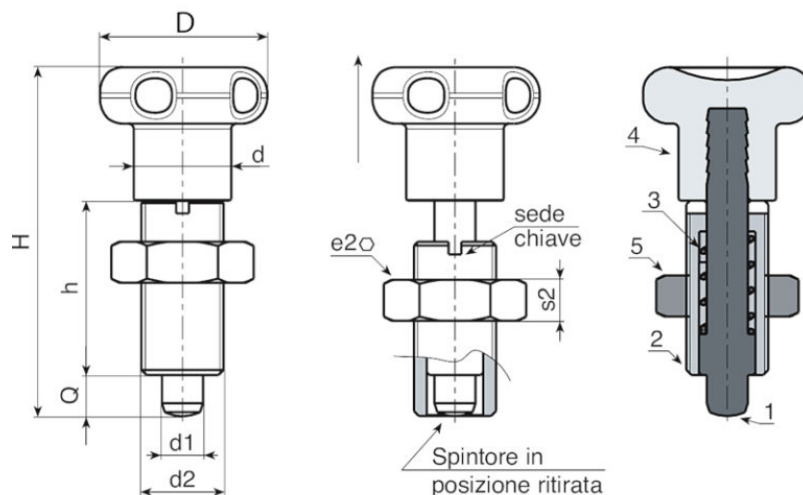

W805

POMELLO CON SPINTORE FILETTATO SENZA GHIERA IN ACCIAIO - CON DADO DI BLOCCAGGIO

Colore:

(4) Nero (RAL 9011).

W805:

(1-2) Brunito.

W805CIN:

(1-2) Naturale.

Chiave di fissaggio:

Su richiesta è disponibile la chiave di serraggio con codice W807.

ATTENZIONE:

> Consigliamo l'esecuzione del foro di alloggiamento dello stelo spintore con tolleranza H7.

> Dado fornito assemblato.

VARIANTI PRODOTTO

VERSIONE W805 - IN ACCIAIO BRUNITO

Art.	D	H	h	d2	d	e2	s2	d1 -0,02 -0,04	Q	g	Chiave
W805.Q0501	22	45	22	M10x1	12	17	6	5	5	23	W807.05
W805.Q0601	27	54	26	M12x1,5	14	19	7	6	6	38	W807.06
W805.Q0801	33	68	34	M16x1,5	19	24	8	8	8	82	W807.08
W805.Q1001	33	79	43	M20x1,5	19	30	9	10	10	133	W807.10

VARIANTI PRODOTTO

VERSIONE W805 CIN - IN ACCIAIO INOX (AISI 303)

Art.	D	H	h	d2	d	e2	s2	d1 -0,02 -0,04	Q	g	Chiave
W805.I0501CIN	22	45	22	M10x1	12	17	6	5	5	23	W807.05
W805.I0601CIN	27	54	26	M12x1,5	14	19	7	6	6	38	W807.06
W805.I0801CIN	33	68	34	M16x1,5	19	24	8	8	8	82	W807.08
W805.I1001CIN	33	79	43	M20x1,5	19	30	9	10	10	133	W807.10