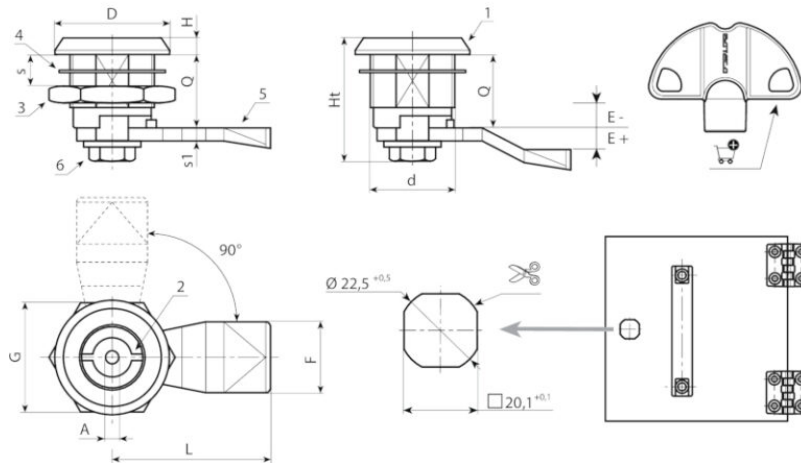

J124

CHIUSURA UNIVERSALE 1/4 GIRO IN PLASTICA FILETTO M22 CON CHIAVE A PERNO ALETTATO

Colore:

(1) Nero (RAL 9011).
(2-3-4-5-6) Zincatura standard.

Chiave (Opzionale):

Chiave in poliammide (PA6) rossa art. J090.
ATTENZIONE: La chiave non è in dotazione. Da ordinare separatamente..

Rotazione: 90°

Richieste Speciali:

Su richiesta è possibile avere la serratura completa della sua chiave.
Aggiungere la lettera C in fondo al codice principale.

VARIANTI PRODOTTO

Codice	Art.	A	d	D	L	Q	E	F	G	Ht	H	s(max.)	s1	g	Chiave
-	J12422.T03E-4X4501	3	M22	28	45	18	-4	19	27	31,5	4	8	4	-	J090050.TP0316
-	J12422.T03E-2X4501	3	M22	28	45	18	-2	19	27	31,5	4	8	4	-	J090050.TP0316

Codice	Art.	A	d	D	L	Q	E	F	G	Ht	H	s(max.)	s1	g	Chiave
-	J12422.T03E00X4501	3	M22	28	45	18	0	19	27	31,5	4	8	4	-	J090050.TP0316
-	J12422.T03E02X4501	3	M22	28	45	18	2	19	27	31,5	4	8	4	-	J090050.TP0316
-	J12422.T03E04X4501	3	M22	28	45	18	4	19	27	31,5	4	8	4	-	J090050.TP0316
-	J12422.T03E06X4501	3	M22	28	45	18	6	19	27	31,5	4	8	4	-	J090050.TP0316
-	J12422.T03E08X4501	3	M22	28	45	18	8	19	27	31,5	4	8	4	-	J090050.TP0316
-	J12422.T03E10X4501	3	M22	28	45	18	10	19	27	31,5	4	8	4	-	J090050.TP0316
-	J12422.T03E12X4501	3	M22	28	45	18	12	19	27	31,5	4	8	4	-	J090050.TP0316
-	J12422.T05E-4X4501	5	M22	28	45	18	-4	19	27	31,5	4	8	4	-	J090050.TP0516
-	J12422.T05E-2X4501	5	M22	28	45	18	-2	19	27	31,5	4	8	4	-	J090050.TP0516
-	J12422.T05E00X4501	5	M22	28	45	18	0	19	27	31,5	4	8	4	-	J090050.TP0516
-	J12422.T05E02X4501	5	M22	28	45	18	2	19	27	31,5	4	8	4	-	J090050.TP0516
-	J12422.T05E04X4501	5	M22	28	45	18	4	19	27	31,5	4	8	4	-	J090050.TP0516
-	J12422.T05E06X4501	5	M22	28	45	18	6	19	27	31,5	4	8	4	-	J090050.TP0516
-	J12422.T05E08X4501	5	M22	28	45	18	8	19	27	31,5	4	8	4	-	J090050.TP0516
-	J12422.T05E10X4501	5	M22	28	45	18	10	19	27	31,5	4	8	4	-	J090050.TP0516
-	J12422.T05E12X4501	5	M22	28	45	18	12	19	27	31,5	4	8	4	-	J090050.TP0516