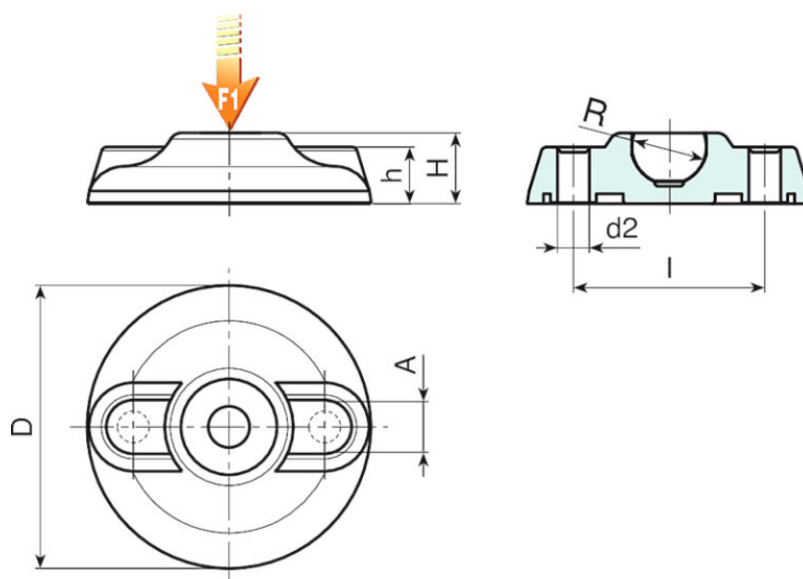

PIE.80-105-130

BASE PIEDE CON FISSAGGIO A TERRA (80-105-130)

Colore:

Nero (RAL 9011).

Fissaggio a terra:

Il piedino viene fornito con i fori per il fissaggio a terra chiusi. Per aprirli rompere la membrana in plastica (vedi disegno).

Richieste speciali:

PIE.80-105-130: Su richiesta e per quantità il piede può essere fornito di colore Arancio (RAL 2004).

PIE.80-105-130ESD: Nessuna.

VARIANTI PRODOTTO

VERSIONE STANDARD

Codice	Art.	D	H	R	g	F1 (N)	
PIE.080S12.4	PIE.080S12.4	80	20	12,4	49	10	Aggiungi