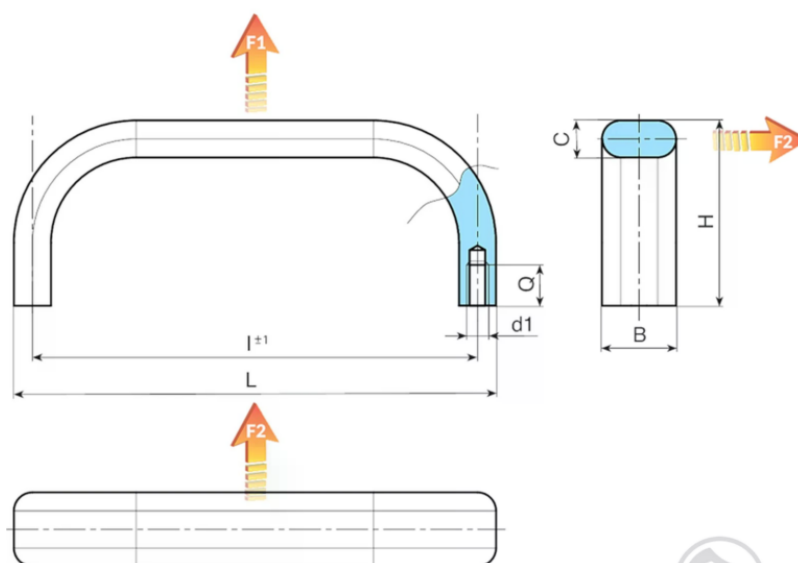

B405

MANIGLIA OVALE PIATTA LARGA IN ALLUMINIO

Materiale:

Maniglia in alluminio lega 6060.

Superficie:

Satinata per sabbiatura.

Colore:

Versione B405-01:

Nero anodizzato.

Versione B405-99:

Argento anodizzato naturale.

Richieste speciali:

Nessuna.

VARIANTI PRODOTTO

Codice	art.	L	I±1	H	B	C	Q	d1	g	F1N	F2N
B405120.0001	B405120.A20M0501	130	120	45	20	10	10	M5	85	500	500
B405180.0001	B405180.A20M0501	190	180	45	20	10	10	M5	100	500	500