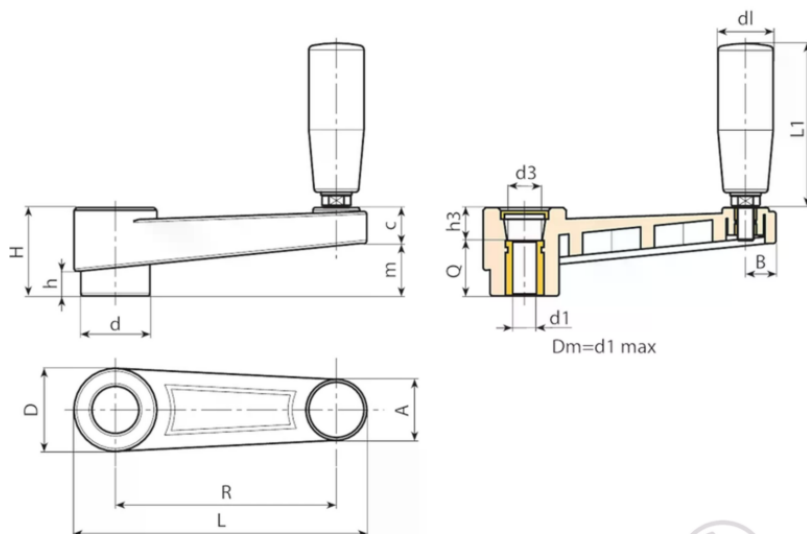

Nero(RAL 9011 cod. 01).

Inserti:

Boccola con foro liscio passante in acciaio zincato, (tolleranza foro H10).

Inserto laterale:

Boccola con foro filettato passante in ottone.

Manico laterale:

Manico girevole art. M129.

Richieste speciali:

Su richiesta e per quantità gli inserti possono essere forniti con il foro d1 a disegno.

Su richiesta e per quantità gli inserti possono essere forniti in materiale/rivestimento diverso.

Su richiesta e per quantità colori come da tabella colori.

© Copyright
Boteco srl Unipersonale

© Copyright
Boteco srl Unipersonale

VARIANTI PRODOTTO

Codice	Art.	L	R	H	D	d	m	c	A	B	h	d3	h3	dm	d1H10	Q	dl	L1	g
E222065.0008	E222065.TP0501	89	65	30	27,5	22	17	13	20	9,5	8	14,5	10	12	5	20	20	52	111
E222065.0003	E222065.TD1001	89	65	30	27,5	22	17	13	20	9,5	8	14,5	10	12	10	20	20	52	117
E222065.0004	E222065.TD1201	89	65	30	27,5	22	17	13	20	9,5	8	14,5	10	12	12	20	20	52	114
E222080.0013	E222080.TP0501	107	80	33,5	32	26	20,5	13	23	11	9	19,5	9,5	14	5	24	20	52	135
E222080.0003	E222080.TD1001	107	80	33,5	32	26	20,5	13	23	11	9	19,5	9,5	14	10	24	20	52	140
E222080.0005	E222080.TD1201	107	80	33,5	32	26	20,5	13	23	11	9	19,5	9,5	14	12	24	20	52	136
E222110.0001	E222110.TD0801	140	110	39	35	29	25	14	24	12	11	19,5	11	14	8	28	23,5	63	182
E222110.0007	E222110.TD1001	140	110	39	35	29	25	14	24	12	11	19,5	11	14	10	28	23,5	63	179
E222110.0004	E222110.TD1201	140	110	39	35	29	25	14	24	12	11	19,5	11	14	12	28	23,5	63	175
E222140.0001	E222140.TD0801	175	140	49	44	35,5	32	17	27	13	15,5	24	19	20	8	30	25	72	271
E222140.0003	E222140.TD1201	175	140	49	44	35,5	32	17	27	13	15,5	24	19	20	12	30	25	72	265
E222140.0004	E222140.TD1401	175	140	49	44	35,5	32	17	27	13	15,5	24	19	20	14	30	25	72	261
E222140.0005	E222140.TD1601	175	140	49	44	35,5	32	17	27	13	15,5	24	19	20	16	30	25	72	255
E222185.0001	E222185.TD0801	223	185	55	47,5	40	38,5	16,5	27	14	17	29,5	21	22	08	34	26	82	450
E222185.0004	E222185.TD1201	223	185	55	47,5	40	38,5	16,5	27	14	17	29,5	21	22	12	34	26	82	442